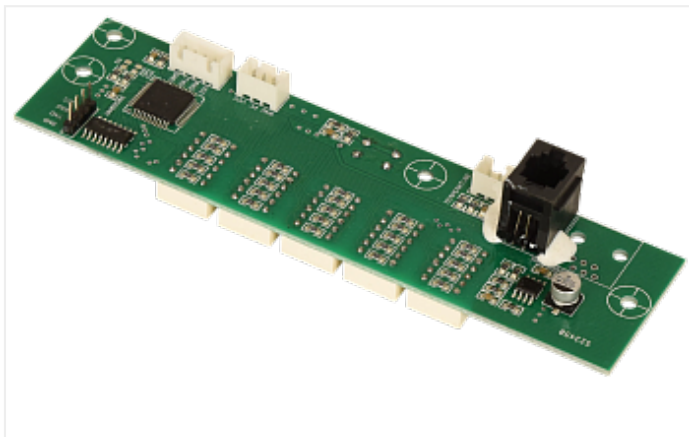

Коммерческое предложение от 29.04.24

**Плата дисплея AS-6000/7200
(цветная)**Цена 1 шт. **10 080**
С НДС(20%), руб.**Характеристики**Артикул 101151
Модель 101151**Комплектация****Описание****Доставка**