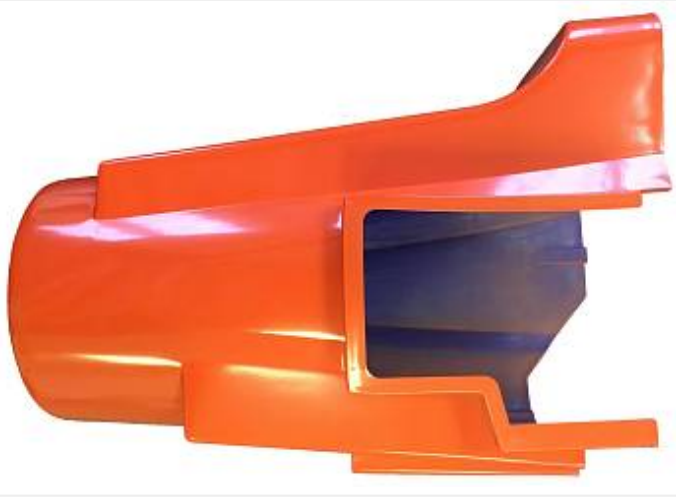

Коммерческое предложение от 05.05.24

**Кожух электродвигателя
ASPRO-1900**Цена 1 шт. **1 890**
С НДС(20%), руб.**Характеристики**

Артикул 100968

Комплектация**Описание****Доставка**

Обработка Вашего заказа начинается сразу же после его поступления. Доставка выполняется ежедневно в рабочие дни с 09:00 до 16:00 часов. Товары, заказанные Вами в субботу и воскресенье, доставляют в понедельник. Время осуществления доставки заказа зависит от времени размещения заказа и наличия товара на складе, и своевременной оплаты. Если заказ подтвержден менеджером Службы доставки до 15:00, товар может быть доставлен на следующий рабочий день. Если заказ подтвержден менеджером Службы доставки после 15:00, товар может быть доставлен через день после подтверждения. Вы также можете указать любое другое удобное время доставки, и покупка будет доставлена в удобное для Вас время. Иное время доставки, а также время доставки в населенные пункты области определяются по договоренности